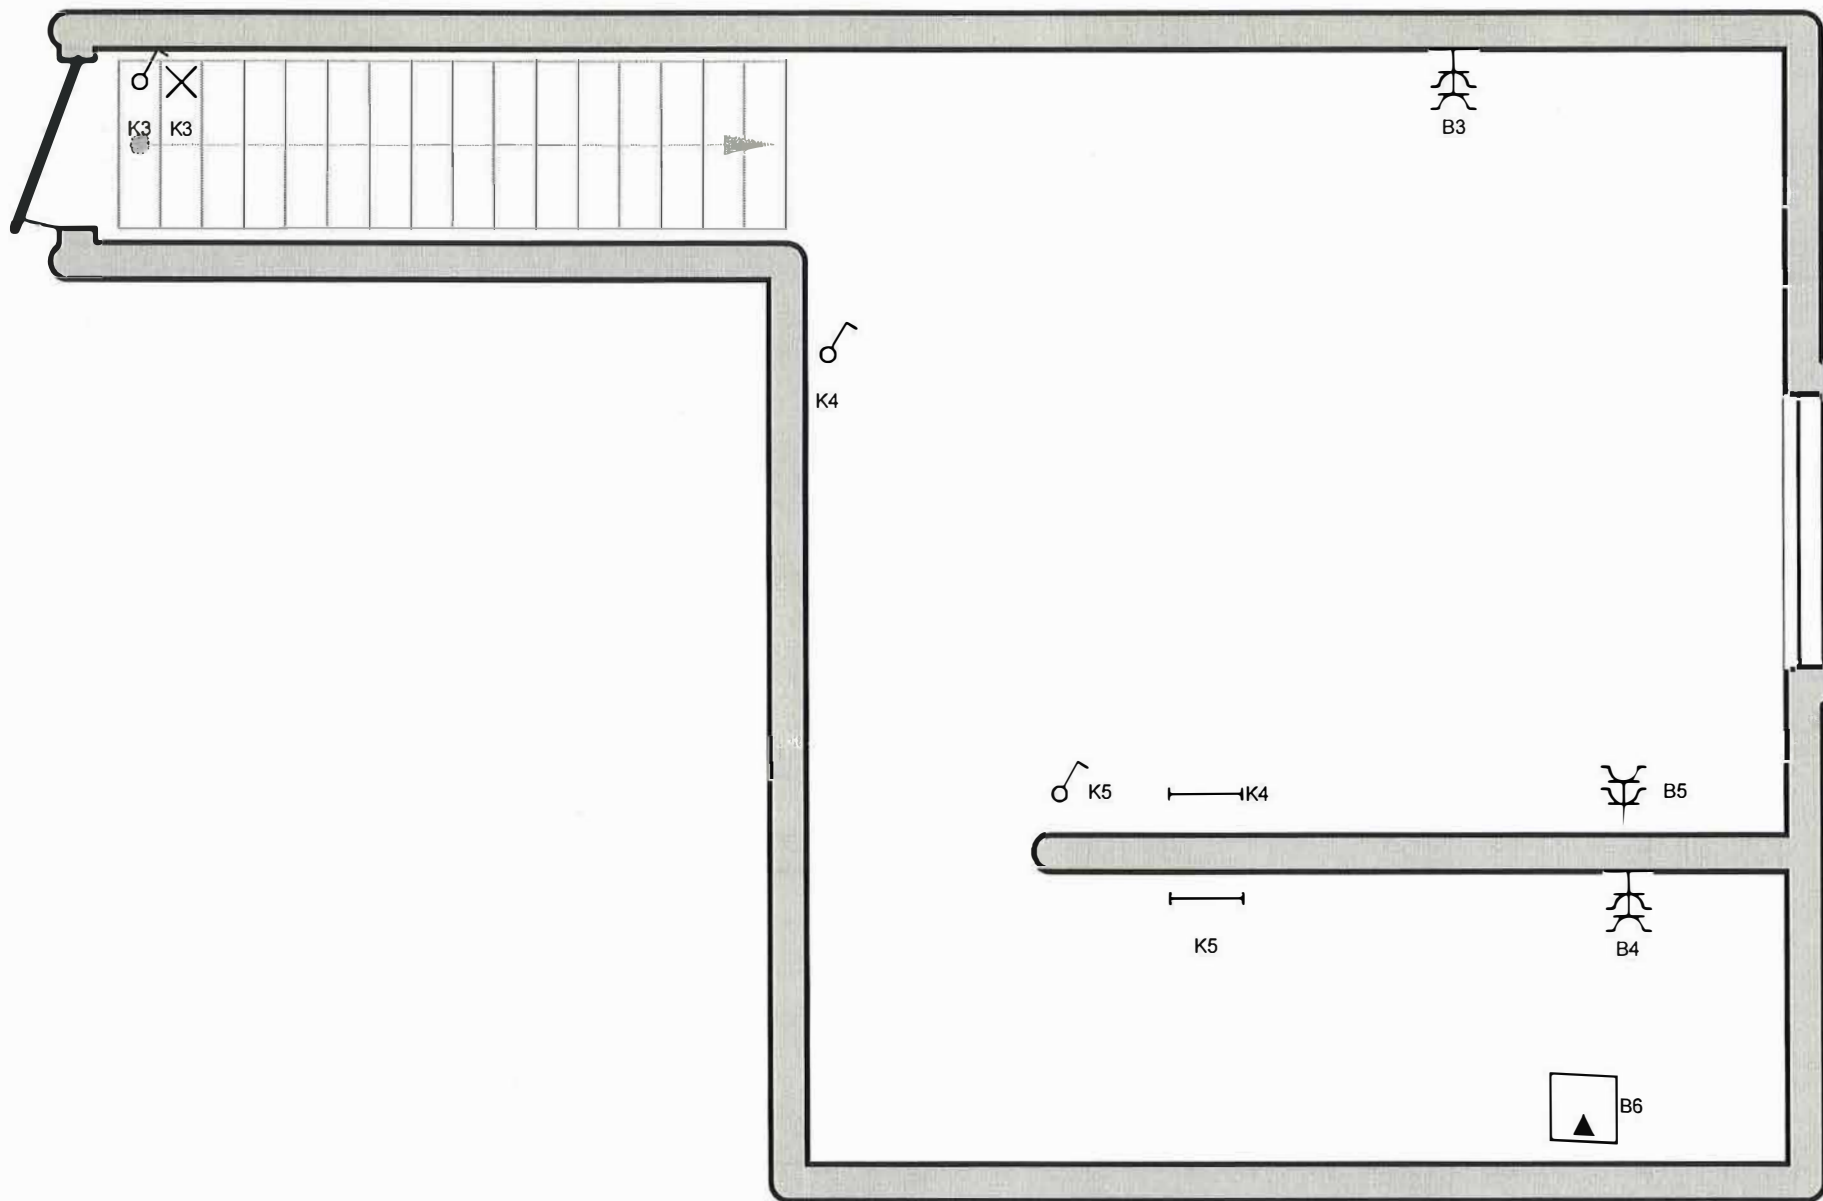

Plaats van de elektrische installatie

Stationsstraat 197
9550 Herzele

Installateur
Onbekend

VERHULST Guy
GSM: 0493/246.117
GuyVerhulst@telenor.be

p. 4/7
Situatieschema

3 x 230V ~ 50Hz

Schema's getekend door: Pieter Parrez