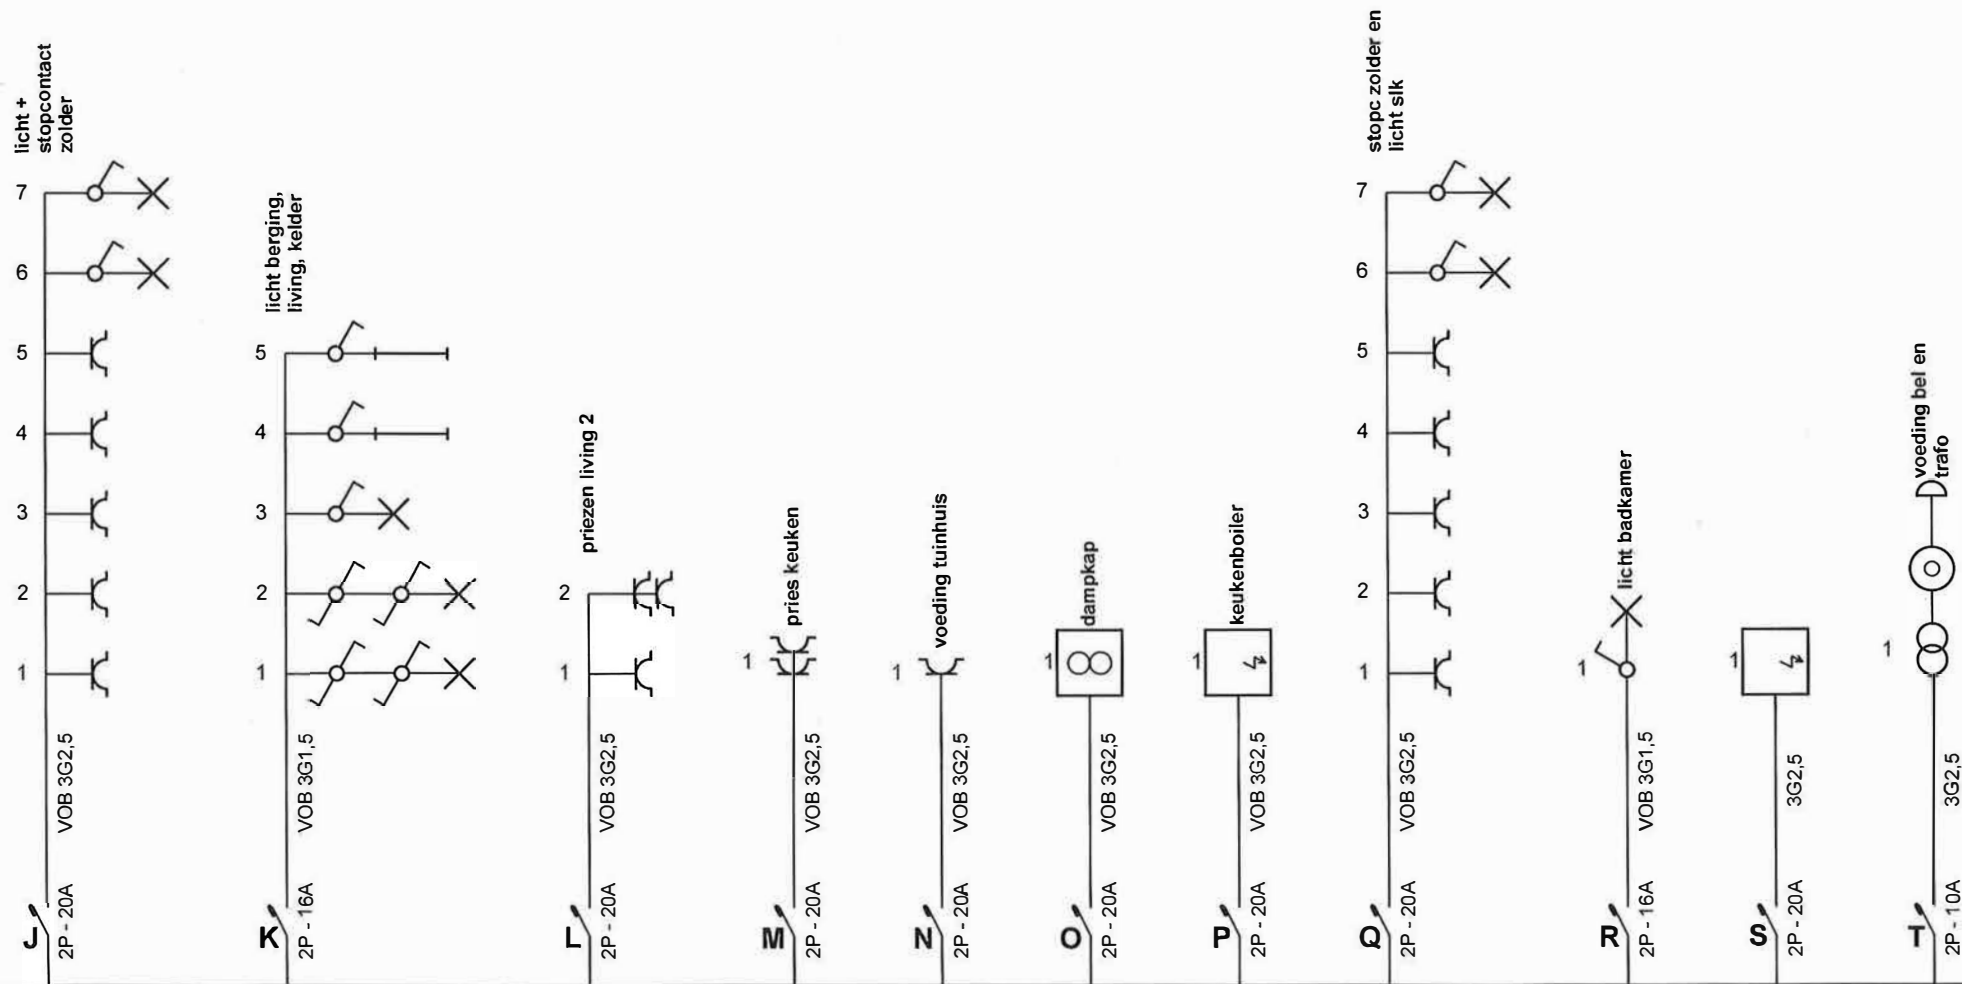

p. 5/7
Situatieschema

3 x 230V ~ 50Hz

Schema's getekend door: Pieter Parrez

Plaats van de elektrische installatie

Stationsstraat 197
9550 Herzele

Installateur
Onbekend

VERHULST Guy
GSM: 0493/240.117
guy.verhulst@ocb.be

p. 6/7
Situatieschema

3 x 230V ~ 50Hz

Schema's getekend door: **Pieter Parrez**

Installatie is gecontroleerd door:
OCB, Kon. Astridlaan 60, 2550 Kontich
 Onderzoeker : **VERHULST Guy**
 Datum : 8/12/2024.
 PV nr. : 4477707
 Handtekening : *Verhulst*

Plaats van de elektrische installatie Stationsstraat 197 9550 Herzele	Installateur Onbekend VERHULST Guy GSM: 0493/246.117 guy.verhulst@ocb.be	p. 1/7 Eendraadschema 3 x 230V ~ 50Hz
Schema's getekend door: Pieter Parrez		

Plaats van de elektrische installatie

Stationsstraat 197
9550 Herzele

Installateur
Onbekend

VERHULST Guy
GSM: 0403/246.117
guy.verhulst@ocb.be

p. 2/7
Eendraadschema

3 x 230V ~ 50Hz

Schema's getekend door: Pieter Parrez