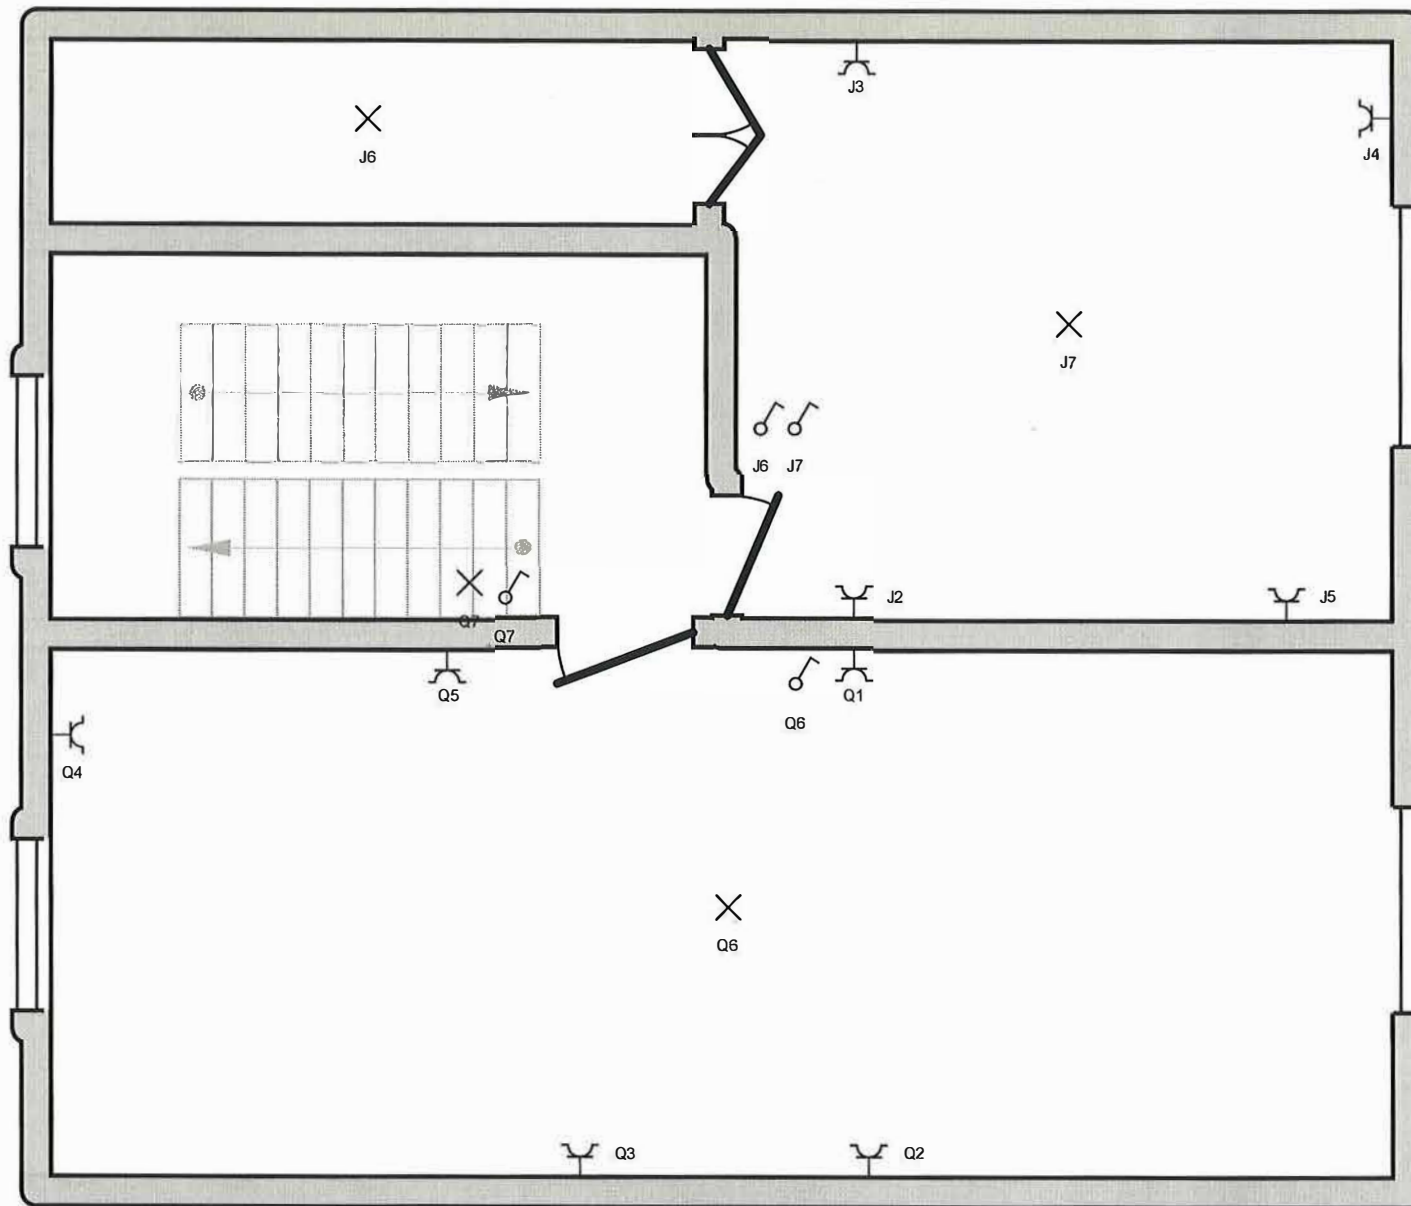

p. 5/7
Situatieschema

3 x 230V ~ 50Hz

Schema's getekend door: Pieter Parrez

Plaats van de elektrische installatie

Stationsstraat 197
9550 Herzele

Installateur
Onbekend

VERHULST Guy
GSM: 0493/240.117
guy.verhulst@ocb.be