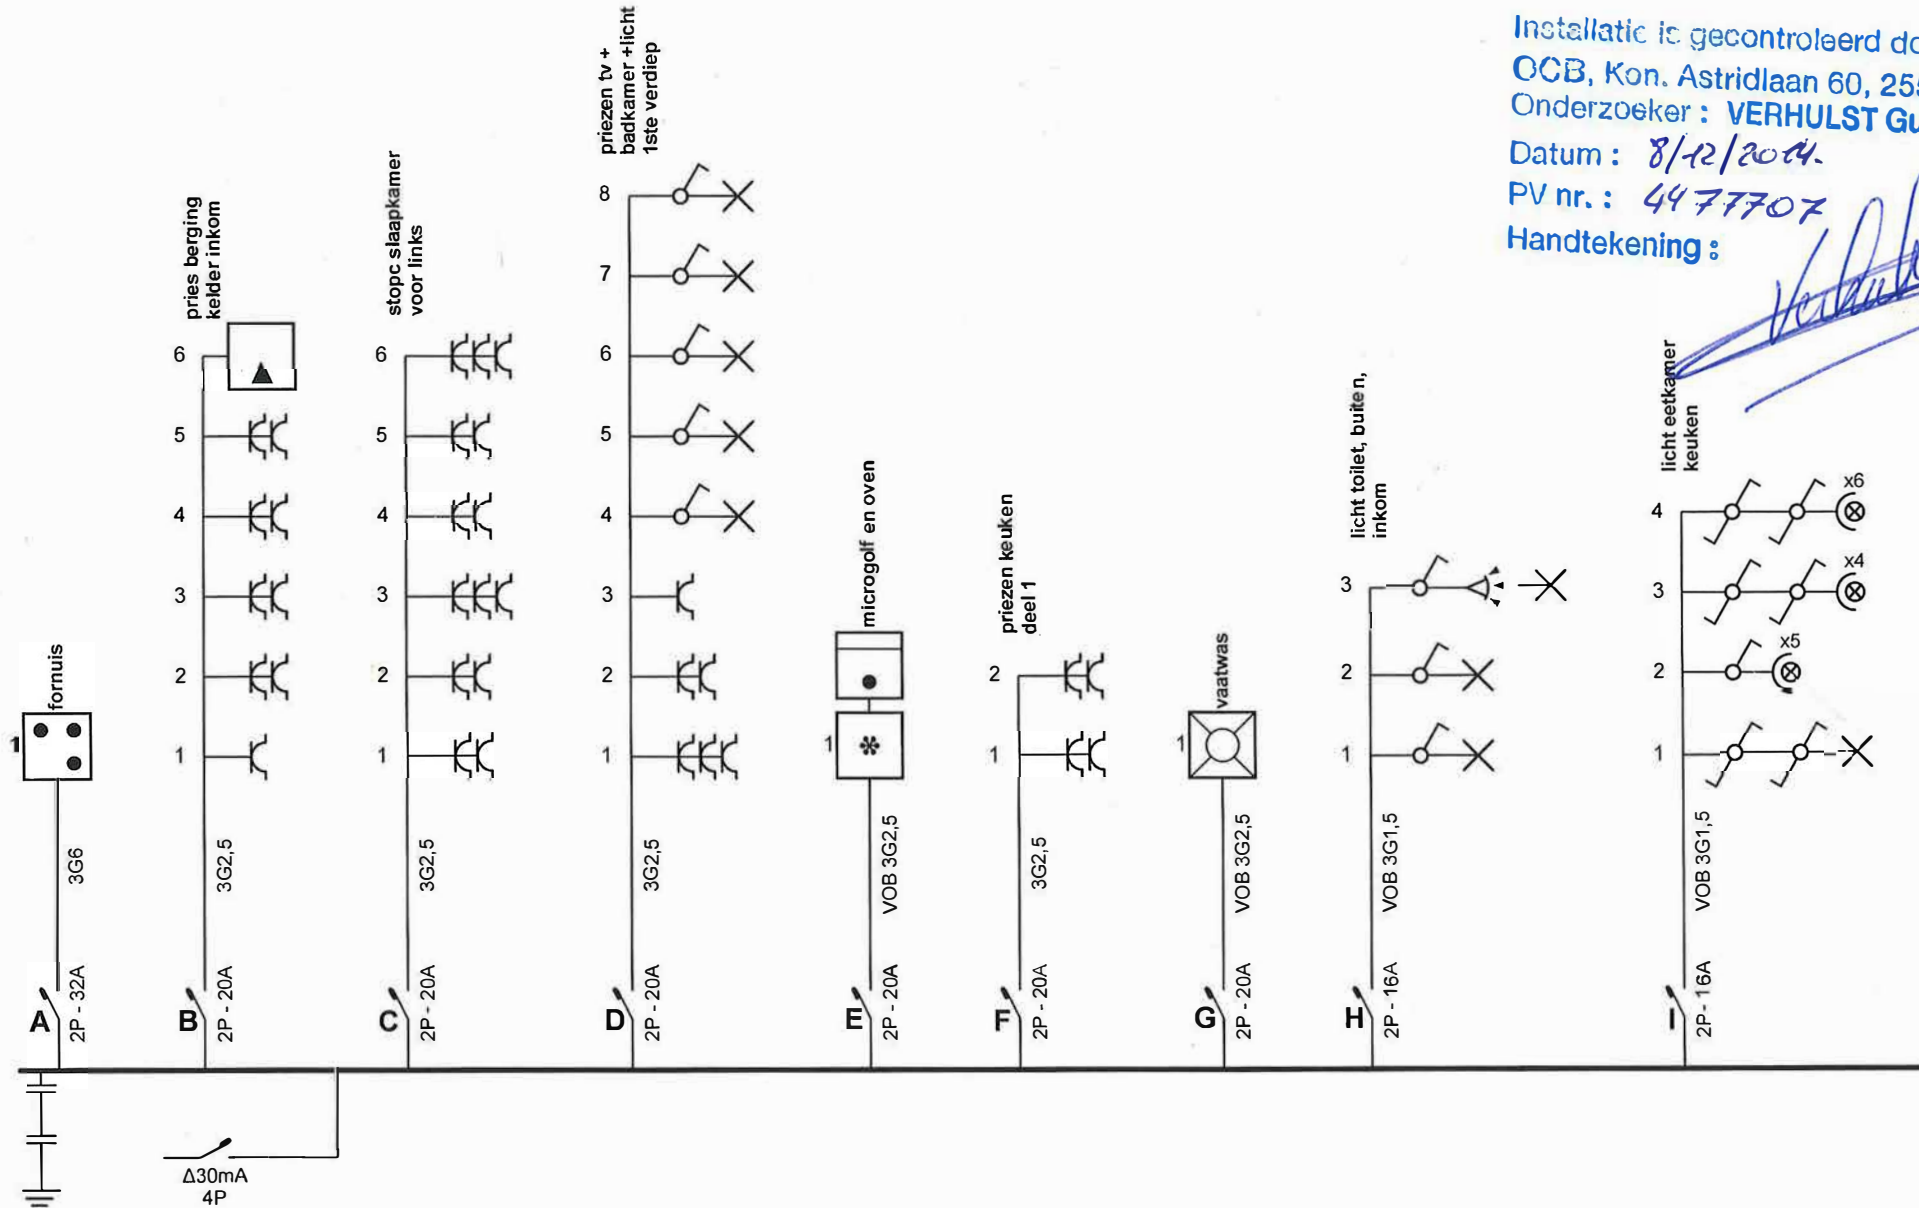

p. 5/7
Situatieschema

3 x 230V ~ 50Hz

Schema's getekend door: Pieter Parrez

Plaats van de elektrische installatie

Stationsstraat 197
9550 Herzele

Installateur
Onbekend

VERHULST Guy
GSM: 0493/240.117
guy.verhulst@ocb.be

p. 6/7
Situatieschema

3 x 230V ~ 50Hz

Schema's getekend door: **Pieter Parrez**

Installatie is gecontroleerd door:
OCB, Kon. Astridlaan 60, 2550 Kontich
 Onderzoeker : **VERHULST Guy**
 Datum : 8/12/2024.
 PV nr. : 4477707
 Handtekening : *Verhulst*