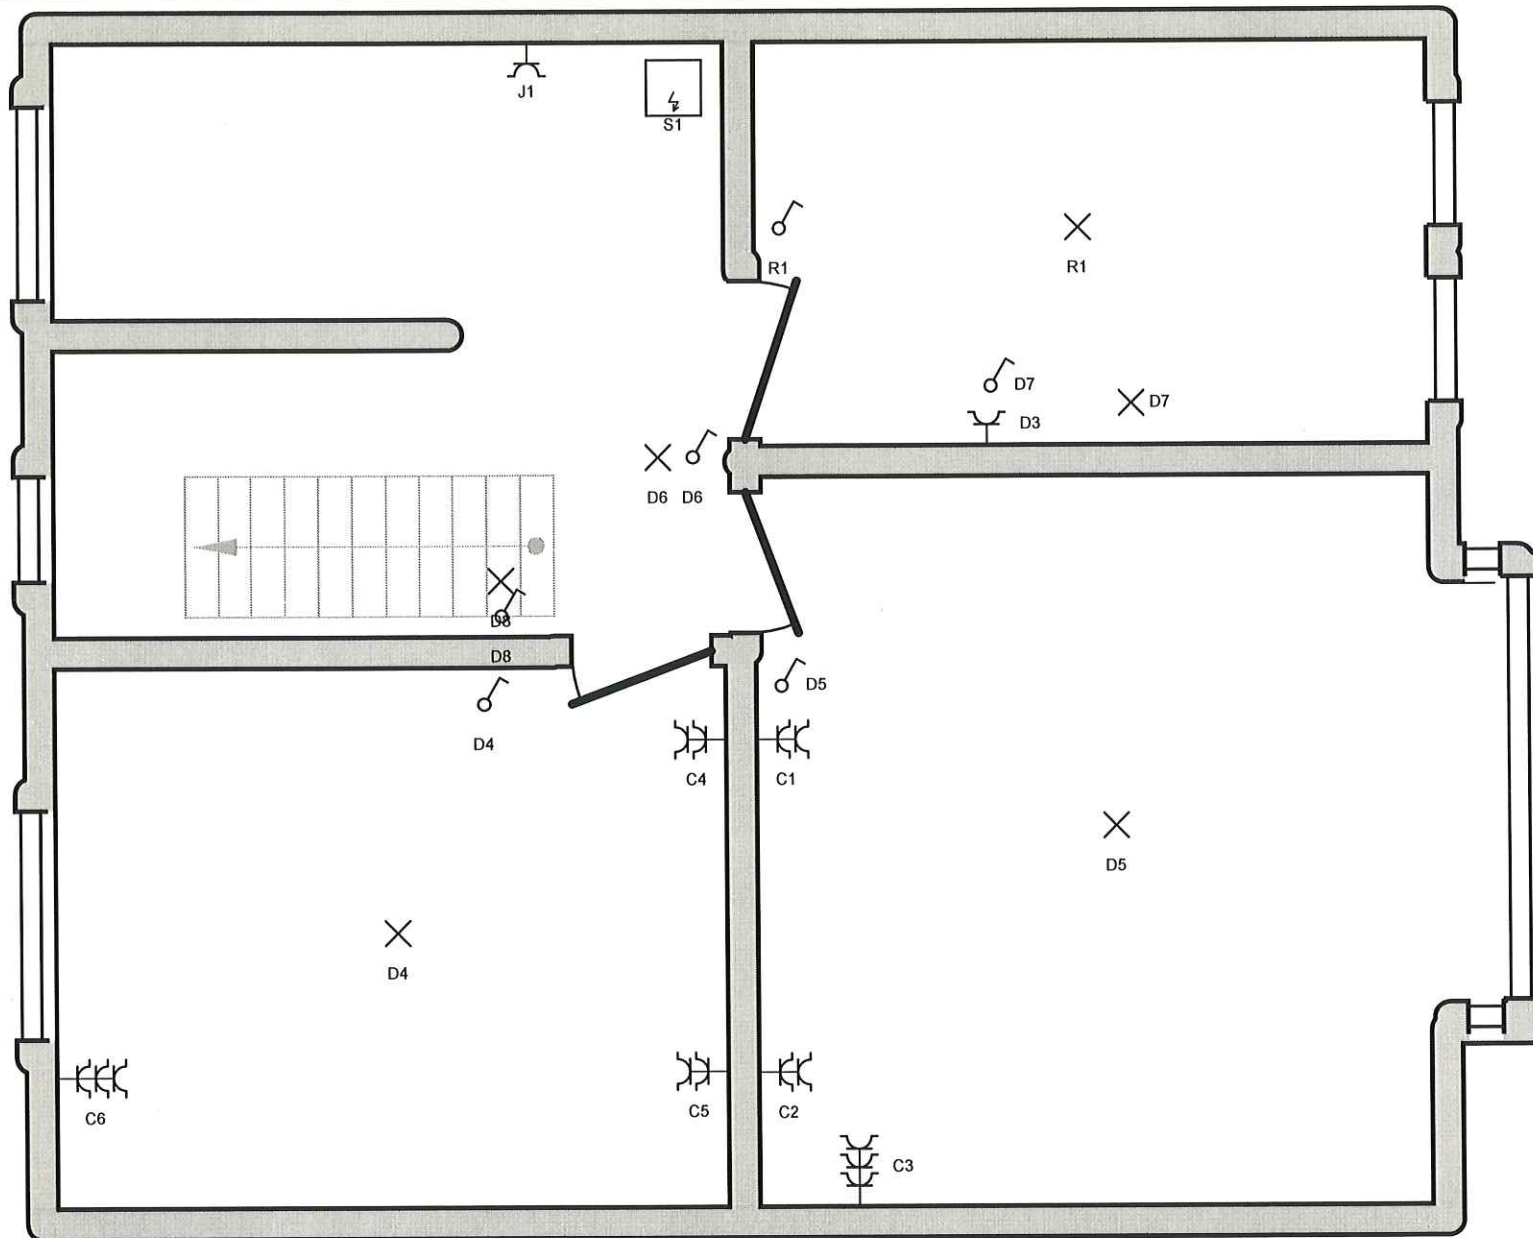

Plaats van de elektrische installatie

Stationsstraat 197
9550 Herzele

Installateur
Onbekend

VERHULST Guy
GSM: 0493/246.117
GuyVerhulst@telenor.be

p. 4/7
Situatieschema

3 x 230V ~ 50Hz

Schema's getekend door: Pieter Parrez